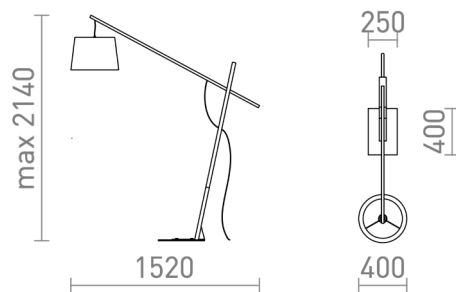

DANTE

Masívna designová stojanová lampa vhodná do priestraných interiérov.
Kombinácie dreva, kovu a textilného tienidla.

MOC EUR vč DPH

R13653

DANTE stojanová čierna drevo 230V E27 25W

680,00

 3D model

 manual